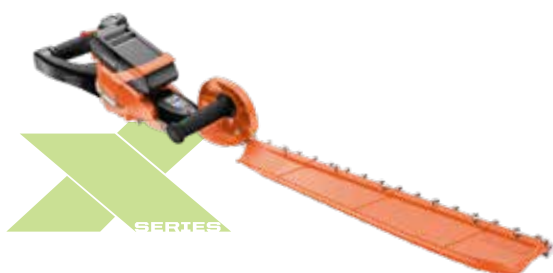

DHCS-2800

Tensione max (V): 56
Lunghezza lama (mm): 714
Velocità di taglio minima (tagli/min): 3.200
Velocità di taglio massima (tagli/min): 4.600
Autonomia (min): 65-100*1
Peso a secco* (Kg): 2.9

- ➔ Ultra-leggero.
- ➔ Scatola ingranaggi in metallo.
- ➔ Robusta lama singola.
- ➔ Ideale per siepi ornamentali.

IPX4 Solo 113 Wh

~~740€~~
LISTINO 2024

599€
PROMO 2024

OFFERTA CASHBACK